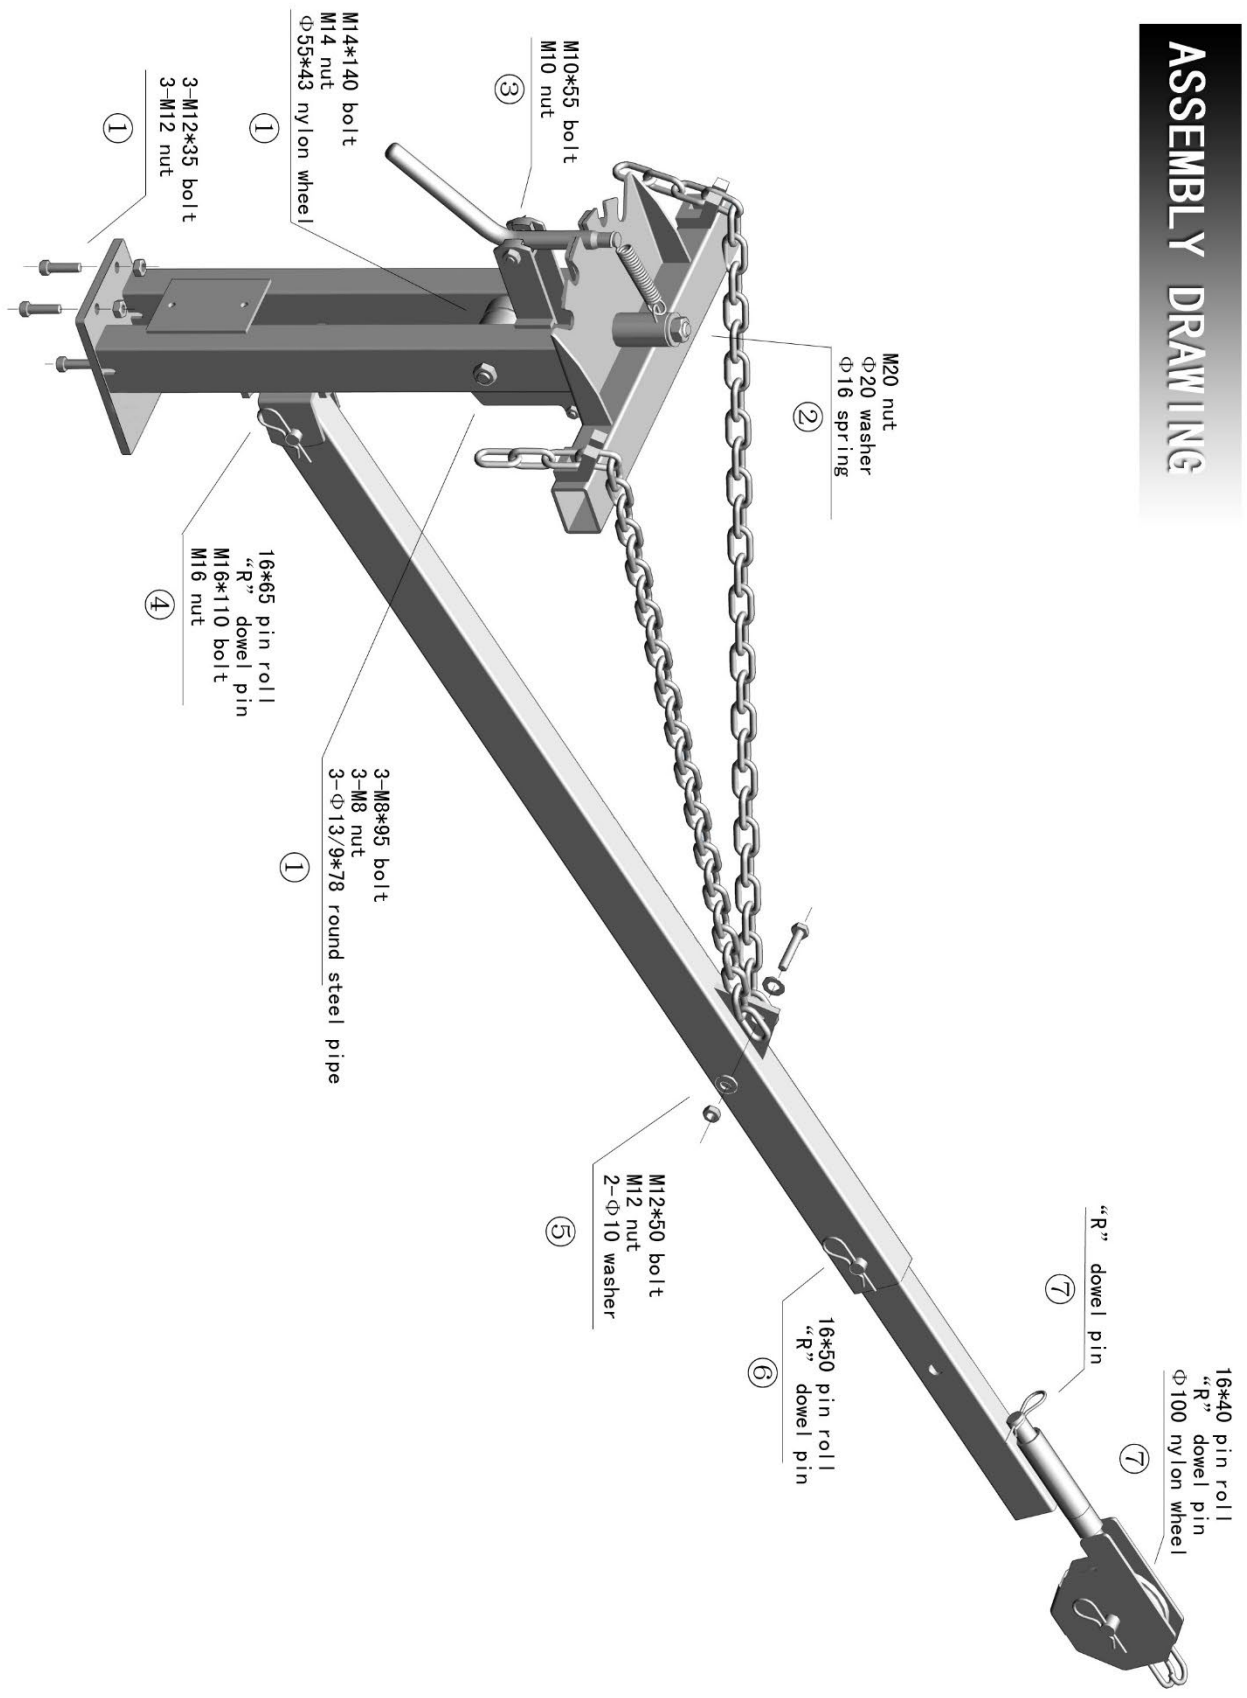

ASSEMBLY DRAWING