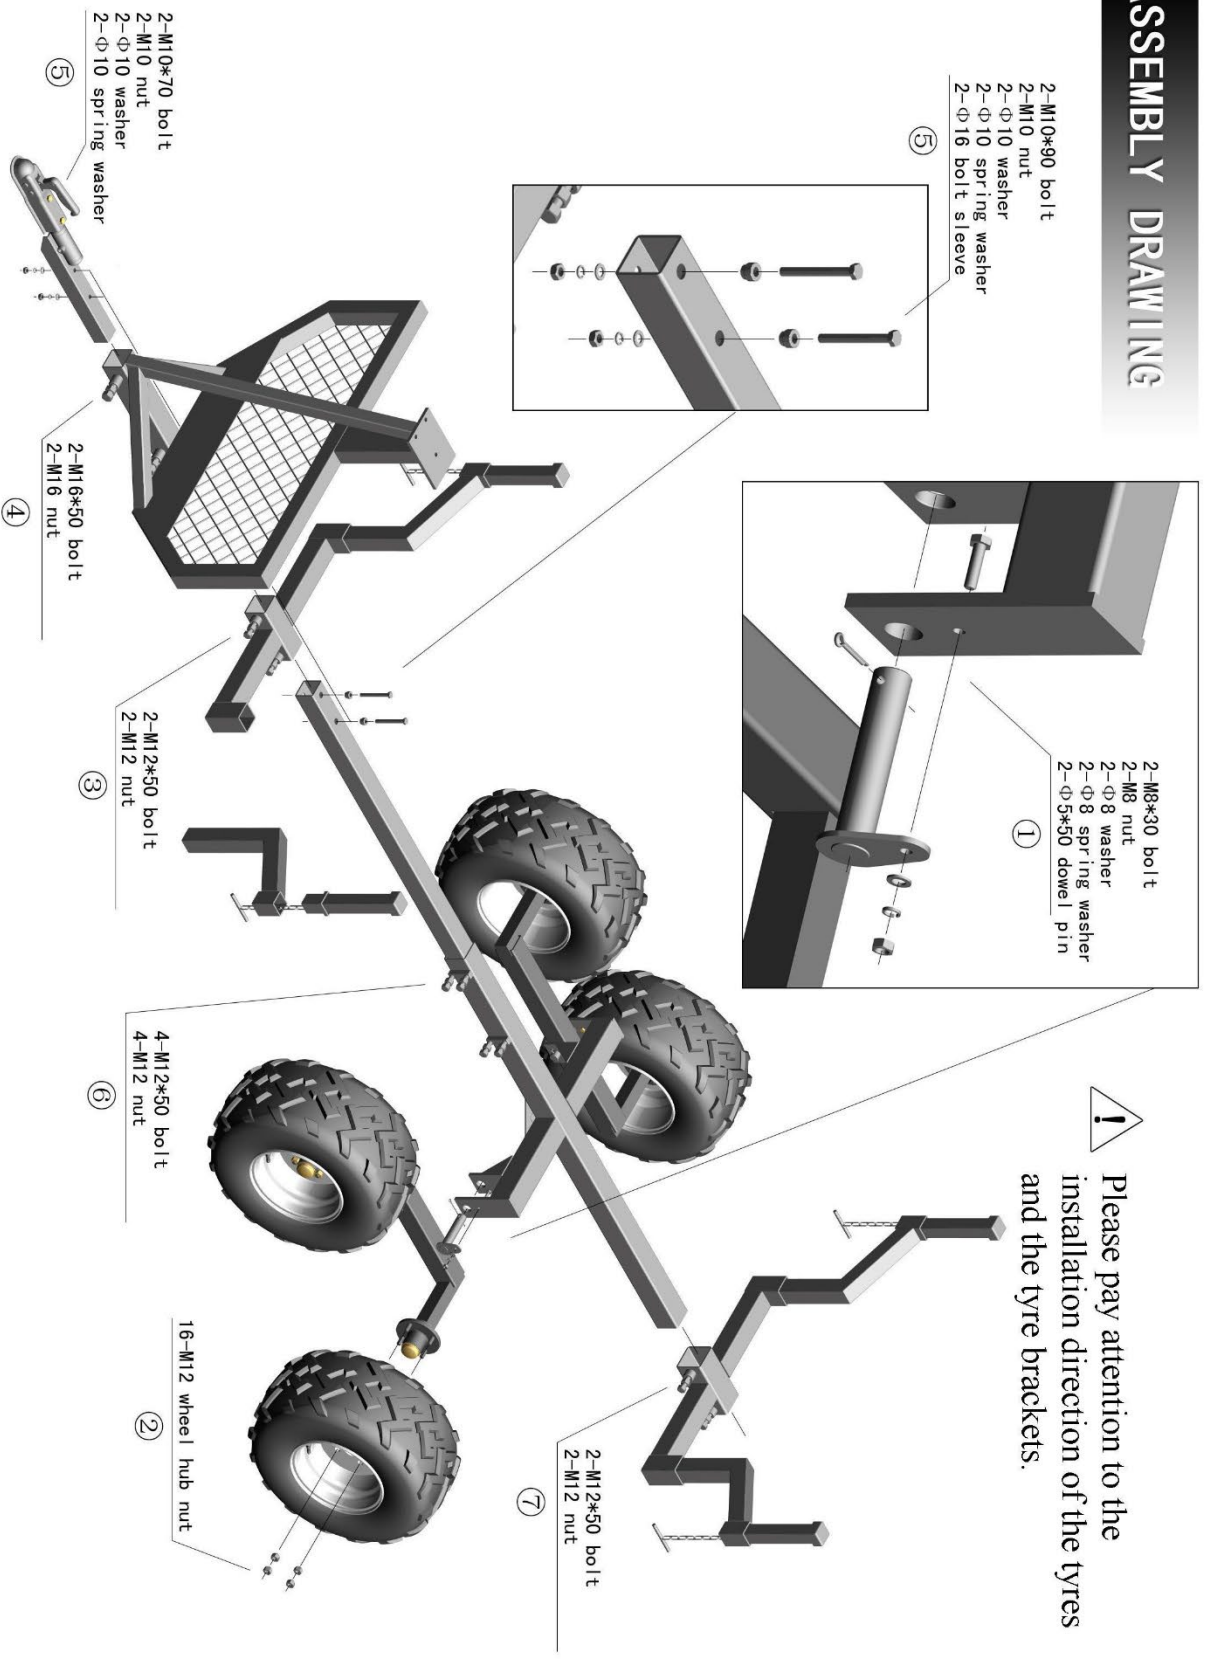

ASSEMBLY DRAWING

Montering